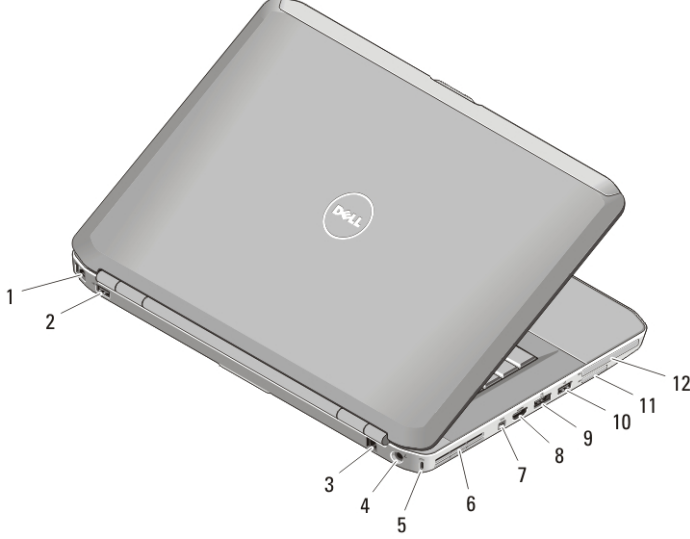

11. optik sürücü çıkarma düğmesi	18. kablosuz anahtar
12. optik sürücü	19. güç ve pil durumu ışıkları
13. USB 2.0 konektörü	20. izleme çubuğu düğmeleri (3)
14. kulaklık konektörü	21. izleme çubuğu (isteğe bağlı)
15. parmak izi okuyucu (isteğe bağlı)	22. klavye
16. dokunmatik yüzey	23. aygıt durum ışıkları
17. dokunmatik yüzey düğmeleri (2)	

Rakam 2. Arkadan Görünüm

1. ağ konektörü	7. IEEE 1394 konektörü
2. USB 2.0 konektörü	8. HDMI konektörü
3. modem konektörü (isteğe bağlı)	9. e-SATA/USB 2.0 konektörü
4. güç konektörü	10. USB 2.0 konektörü
5. güvenlik kablosu yuvası	11. SecureDigital (SD) kart yuvası
6. soğutma çıkışı	12. ExpressCard yuvası

! **UYARI:** Havalandırma deliklerini tıkamayın, içine nesnelere itmeyin veya içinde toz birikmesine izin vermeyin. Dell bilgisayarınızı çalışırken, kapalı evrak çantası gibi düşük hava akışı olan ortamlarda saklamayın. Hava akışının sınırlandırılması bilgisayara zarar verebilir veya yangına yol açabilir. Bilgisayar ısındığında, fanı çalıştırır. Fan gürültüsü normaldir ve fanda veya bilgisayarda sorun olduğunu göstermez.