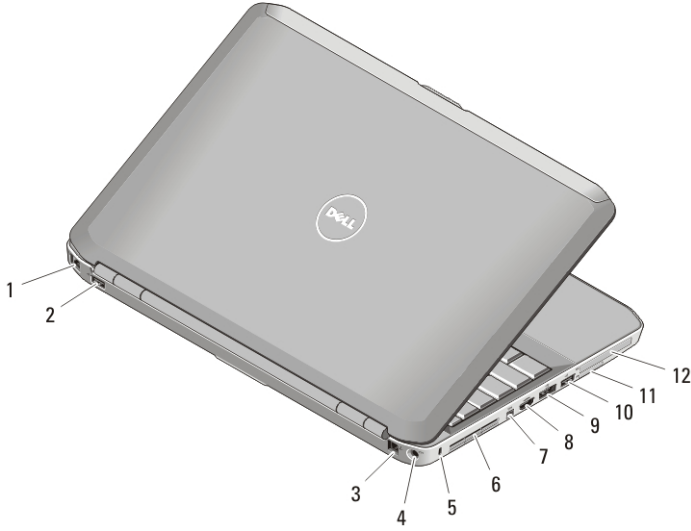

Rakam 2. Arkadan Görünüm

- | | |
|-----------------------------------|------------------------------------|
| 1. ağ konektörü | 7. IEEE 1394 konektörü |
| 2. USB 2.0 konektörü | 8. HDMI konektörü |
| 3. modem konektörü (isteğe bağlı) | 9. e-SATA/USB 2.0 konektörü |
| 4. güç konektörü | 10. USB 2.0 konektörü |
| 5. güvenlik kablosu yuvası | 11. SecureDigital (SD) kart yuvası |
| 6. soğutma çıkışı | 12. ExpressCard yuvası |

Latitude 5520/E5520/E5520m — Önden Ve Arkadan Görünüm

Rakam 3. Önden Görünüm

- | | |
|--------------------------------------|---------------------------------------|
| 1. ekran mandalı | 13. kulaklık konnektörü |
| 2. mikrofon | 14. parmak izi okuyucu (isteğe bağlı) |
| 3. ekran serbest bırakma mandalı | 15. kablosuz anahtar |
| 4. kamera (isteğe bağlı) | 16. güç ve pil durumu ışıkları |
| 5. kamera durum ışığı (isteğe bağlı) | 17. dokunmatik yüzey düğmeleri (2) |
| 6. ekran | 18. dokunmatik yüzey |
| 7. mikrofon | 19. izleme çubuğu düğmeleri (3) |
| 8. güç düğmesi | 20. izleme çubuğu (isteğe bağlı) |
| 9. VGA konnektörü | 21. klavye |
| 10. optik sürücü çıkarma düğmesi | 22. aygıt durum ışıkları |
| 11. optik sürücü | 23. ses denetimi düğmeleri |
| 12. USB 2.0 konnektörü | |